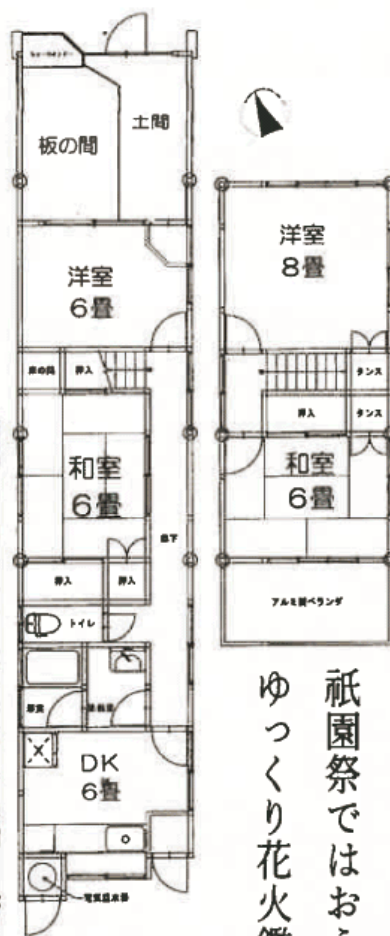

湊町戸建貸家

- ・松葉小学校
- ・豊城中学校校区

地図は国土地理院地図を加工して使用しています。

図面と現況が異なる場合は、現況を優先とします。

祇園祭ではおうちから
ゆっくり花火鑑賞も。

縦列2台分

物件種目	戸建貸家		
最寄駅	豊橋駅		
間取タイプ	4DK		
賃貸条件	賃料	55,000円/月	
	敷金	2ヶ月 礼金なし	
物件所在地	豊橋市湊町26番地		
交通	JR・名鉄「豊橋」駅まで徒歩約14分		
	JR飯田線「船町」駅まで徒歩約14分		
建物	建物名	湊町貸家	
	構造・規模	木造瓦葺鉛メッキ鋼板交葺2階建	
	使用部分面積	1F:65.59㎡ 2F:29.81㎡	
間取内訳	4DK (洋室2、和室2)		
築年月	昭和45年10月	契約期間	2年
管理費等	なし		
駐車場	有 (縦列2台分)		
現況	空家	入居日	相談
本体設備	電気・上下水道・プロパンガス		
各戸設備			
保険等	加入義務有		
備考	○松葉小学校・豊城中学校校区		