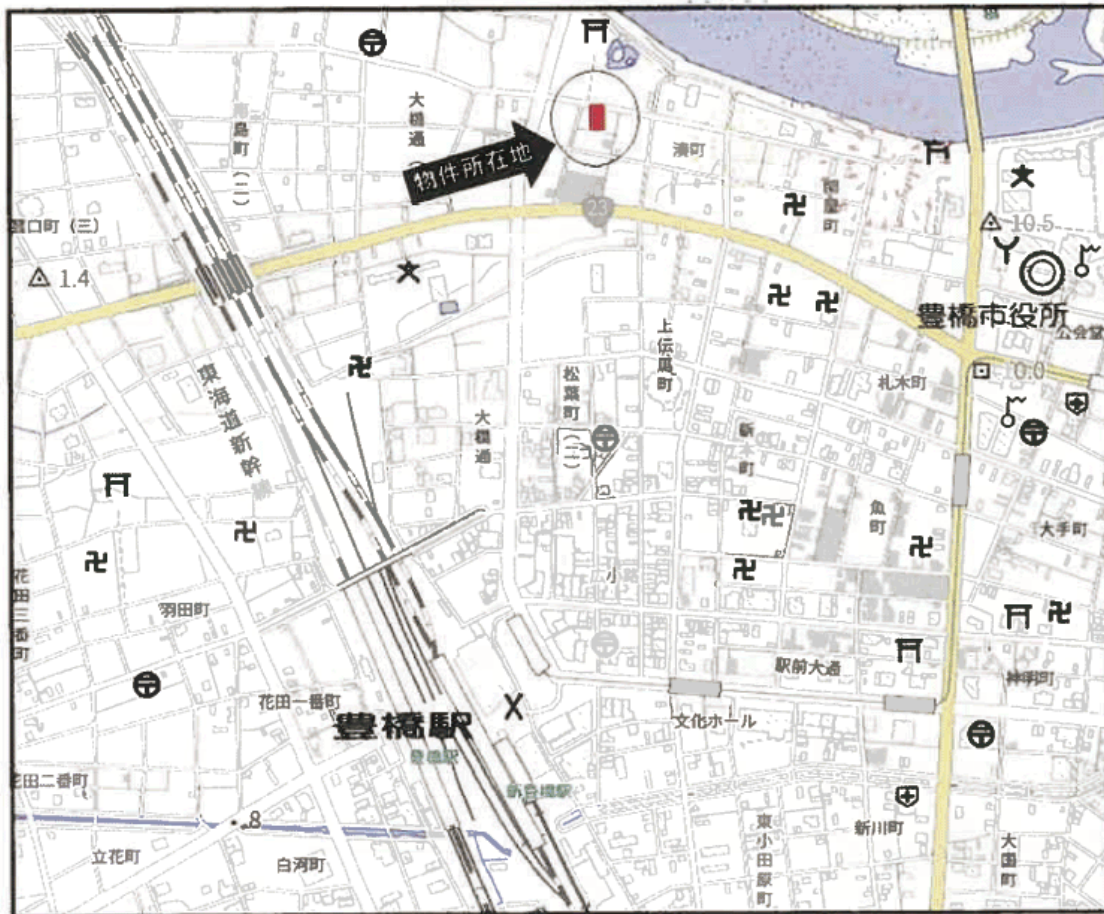

湊町戸建貸家

- ・松葉小学校
- ・豊城中学校校区

地図は国土地理院地図を加工して使用しています。

図面と現況が異なる場合は、現況を優先とします。

祇園祭ではおうちから
ゆっくり花火鑑賞も。

縦列2台分

物件種目	戸建貸家		
最寄駅	豊橋駅		
間取タイプ	4DK		
賃貸条件	賃料	55,000円/月	
	敷金	2ヶ月 礼金なし	
物件所在地	豊橋市湊町26番地		
交通	JR・名鉄「豊橋」駅まで徒歩約14分		
	JR飯田線「船町」駅まで徒歩約14分		
建物	建物名	湊町貸家	
	構造・規模	木造瓦葺鉛メッキ鋼板交葺2階建	
	使用部分面積	1F:65.59㎡ 2F:29.81㎡	
間取内訳	4DK (洋室2、和室2)		
築年月	昭和45年10月	契約期間	2年
管理費等	なし		
駐車場	有 (縦列2台分)		
現況	空家	入居日	相談
本体設備	電気・上下水道・プロパンガス		
各戸設備			
保険等	加入義務有		
備考	○松葉小学校・豊城中学校校区		