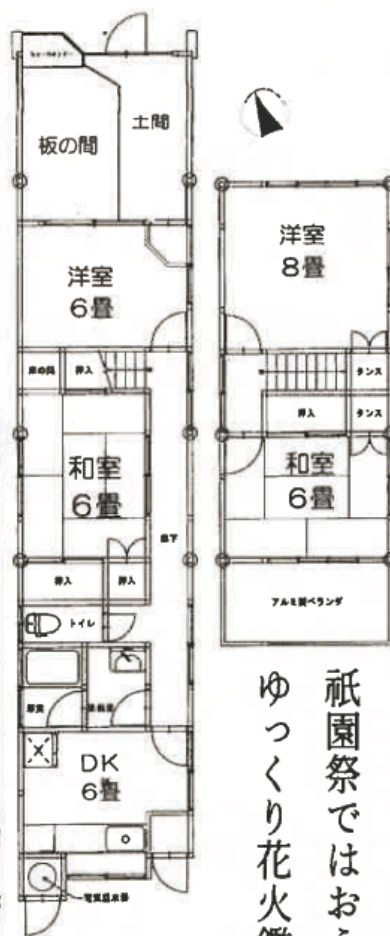

湊町戸建貸家

- ・松葉小学校
- ・豊城中学校校区

地図は国土地理院地図を加工して使用しています。

図面と現況が異なる場合は、現況を優先とします。

祇園祭ではおうちから
ゆっくり花火鑑賞も。

縦列2台分

物件種目	戸建貸家		
最寄駅	豊橋駅		
間取タイプ	4DK		
賃貸条件	賃料	55,000円/月	
	敷金	2ヶ月 礼金なし	
物件所在地	豊橋市湊町26番地		
交通	J R・名鉄「豊橋」駅まで徒歩約14分		
	J R飯田線「船町」駅まで徒歩約14分		
建物	建物名	湊町貸家	
	構造・規模	木造瓦葺鉛メッキ鋼板交葺2階建	
	使用部分面積	1F:65.59㎡ 2F:29.81㎡	
間取内訳	4DK (洋室2、和室2)		
築年月	昭和45年10月	契約期間	2年
管理費等	なし		
駐車場	有 (縦列2台分)		
現況	空家	入居日	相談
本体設備	電気・上下水道・プロパンガス		
各戸設備			
保険等	加入義務有		
備考	○松葉小学校・豊城中学校校区		