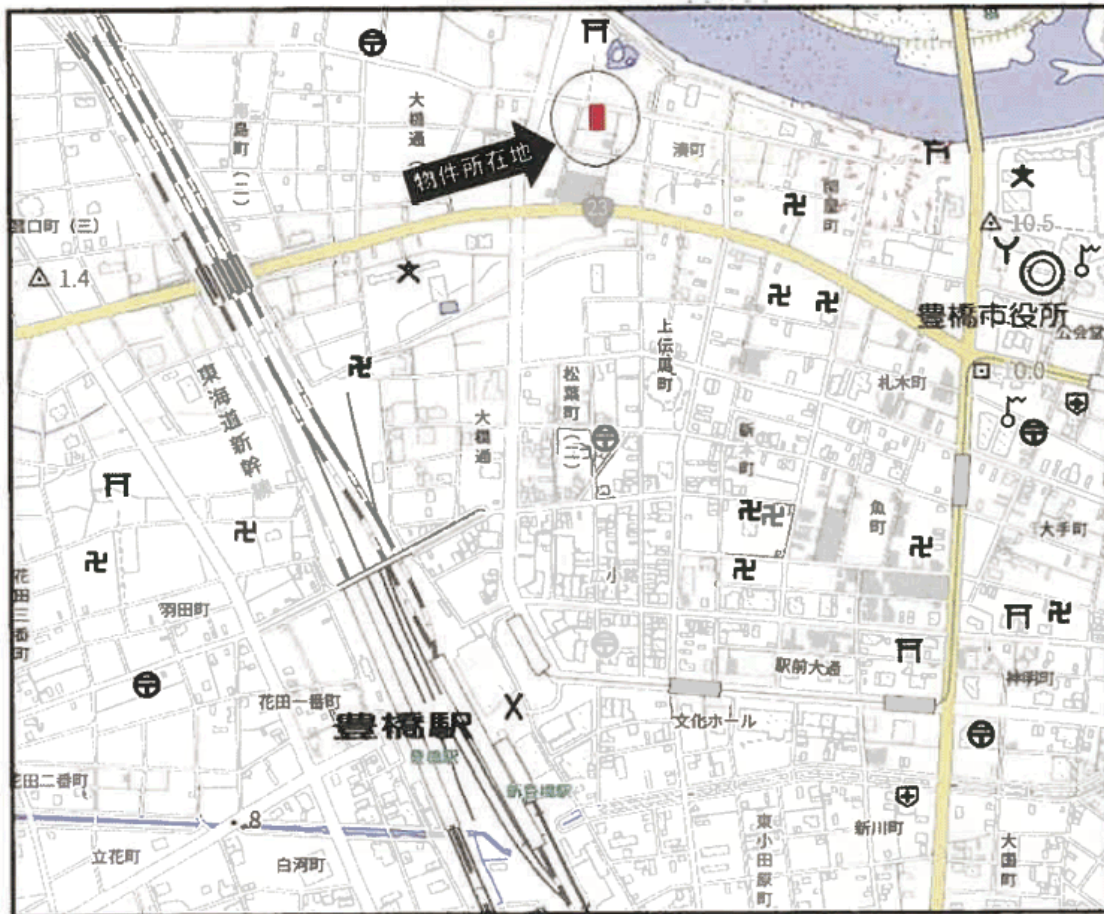

湊町戸建貸家

- ・松葉小学校
- ・豊城中学校校区

地図は国土地理院地図を加工して使用しています。

図面と現況が異なる場合は、現況を優先とします。

祇園祭ではおうちから
ゆっくり花火鑑賞も。

縦列2台分

物件種目	戸建貸家		
最寄駅	豊橋駅		
間取タイプ	4DK		
賃貸条件	賃料	55,000円/月	
	敷金	2ヶ月 礼金なし	
物件所在地	豊橋市湊町26番地		
交通	J R・名鉄「豊橋」駅まで徒歩約14分		
	J R飯田線「船町」駅まで徒歩約14分		
建物	建物名	湊町貸家	
	構造・規模	木造瓦葺鉛メッキ鋼板交葺2階建	
	使用部分面積	1F:65.59㎡ 2F:29.81㎡	
間取内訳	4DK (洋室2、和室2)		
築年月	昭和45年10月	契約期間	2年
管理費等	なし		
駐車場	有 (縦列2台分)		
現況	空家	入居日	相談
本体設備	電気・上下水道・プロパンガス		
各戸設備			
保険等	加入義務有		
備考	○松葉小学校・豊城中学校校区		