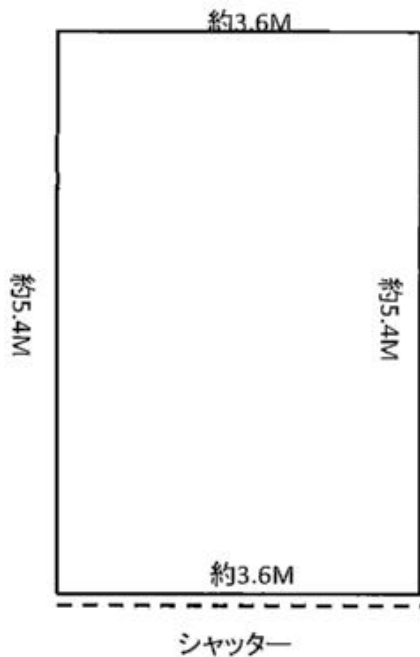

# 貸倉庫(貸ガレージ)

豊橋市／牧野町

【案内図】

\* 上記地図は国土地理院地図を加工して作成しています。

【平面図】

☆ガレージとしても利用可！

物件種目	貸倉庫(ガレージ)
賃貸条件	賃料 <b>18,000円</b>
	敷金2ヶ月

所在地	〒441-8112 豊橋市牧野町19番2、20番	
交通	豊鉄バス「竜ヶ池公園」停 徒歩5分	
建物	建物名	牧野町貸倉庫
	構造・規模	鉄骨造 スレート葺 平屋建
	使用部分面積	19.44㎡ 6坪
築年月	不詳	契約期間 3年間
管理費	なし	
駐車場	なし	
現況	空室	入居日 即日
本体設備	電気	
各戸設備	シャッター付	
用途地域		
備考	<ul style="list-style-type: none"> <li>・現況有姿での引渡しになります。</li> <li>・仲介手数料:賃料の1ヶ月分+消費税(10%)</li> <li>・No.P-1</li> </ul>	