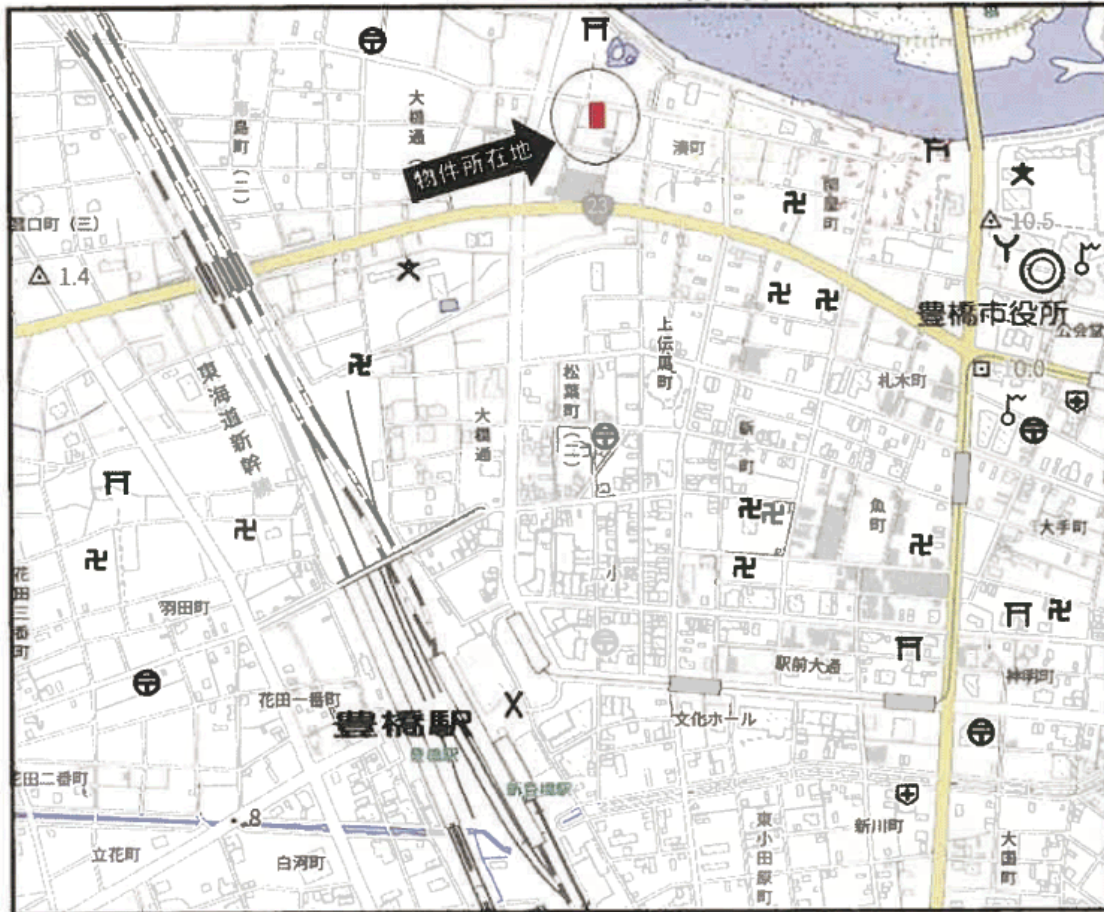

湊町戸建貸家

- ・松葉小学校
- ・豊城中学校校区

地図は国土地理院地図を加工して使用しています。

図面と現況が異なる場合は、現況を優先とします。

祇園祭ではおうちから
ゆっくり花火鑑賞も。

縦列2台分

物件種目	戸建貸家		
最寄駅	豊橋駅		
間取タイプ	4DK		
賃貸条件	賃料	55,000円/月	
	敷金	2ヶ月 礼金なし	
物件所在地	豊橋市湊町26番地		
交通	JR・名鉄「豊橋」駅まで徒歩約14分		
	JR飯田線「船町」駅まで徒歩約14分		
建物	建物名	湊町貸家	
	構造・規模	木造瓦葺鉛メッキ鋼板交葺2階建	
	使用部分面積	1F:65.59㎡ 2F:29.81㎡	
間取内訳	4DK (洋室2、和室2)		
築年月	昭和45年10月	契約期間	2年
管理費等	なし		
駐車場	有 (縦列2台分)		
現況	空家	入居日	相談
本体設備	電気・上下水道・プロパンガス		
各戸設備			
保険等	加入義務有		
備考	○松葉小学校・豊城中学校校区		