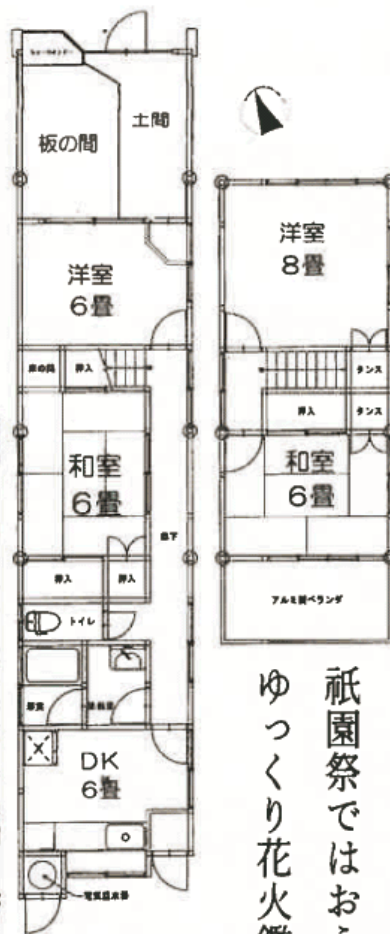

湊町戸建貸家

- ・松葉小学校
- ・豊城中学校校区

地図は国土地理院地図を加工して使用しています。

図面と現況が異なる場合は、現況を優先とします。

祇園祭ではおうちから
ゆっくり花火鑑賞も。

縦列2台分

物件種目	戸建貸家		
最寄駅	豊橋駅		
間取タイプ	4DK		
賃貸条件	賃料	55,000円/月	
	敷金	2ヶ月 礼金なし	
物件所在地	豊橋市湊町26番地		
交通	JR・名鉄「豊橋」駅まで徒歩約14分		
	JR飯田線「船町」駅まで徒歩約14分		
建物	建物名	湊町貸家	
	構造・規模	木造瓦葺鉛メッキ鋼板交葺2階建	
	使用部分面積	1F:65.59㎡ 2F:29.81㎡	
間取内訳	4DK (洋室2、和室2)		
築年月	昭和45年10月	契約期間	2年
管理費等	なし		
駐車場	有 (縦列2台分)		
現況	空家	入居日	相談
本体設備	電気・上下水道・プロパンガス		
各戸設備			
保険等	加入義務有		
備考	○松葉小学校・豊城中学校校区		