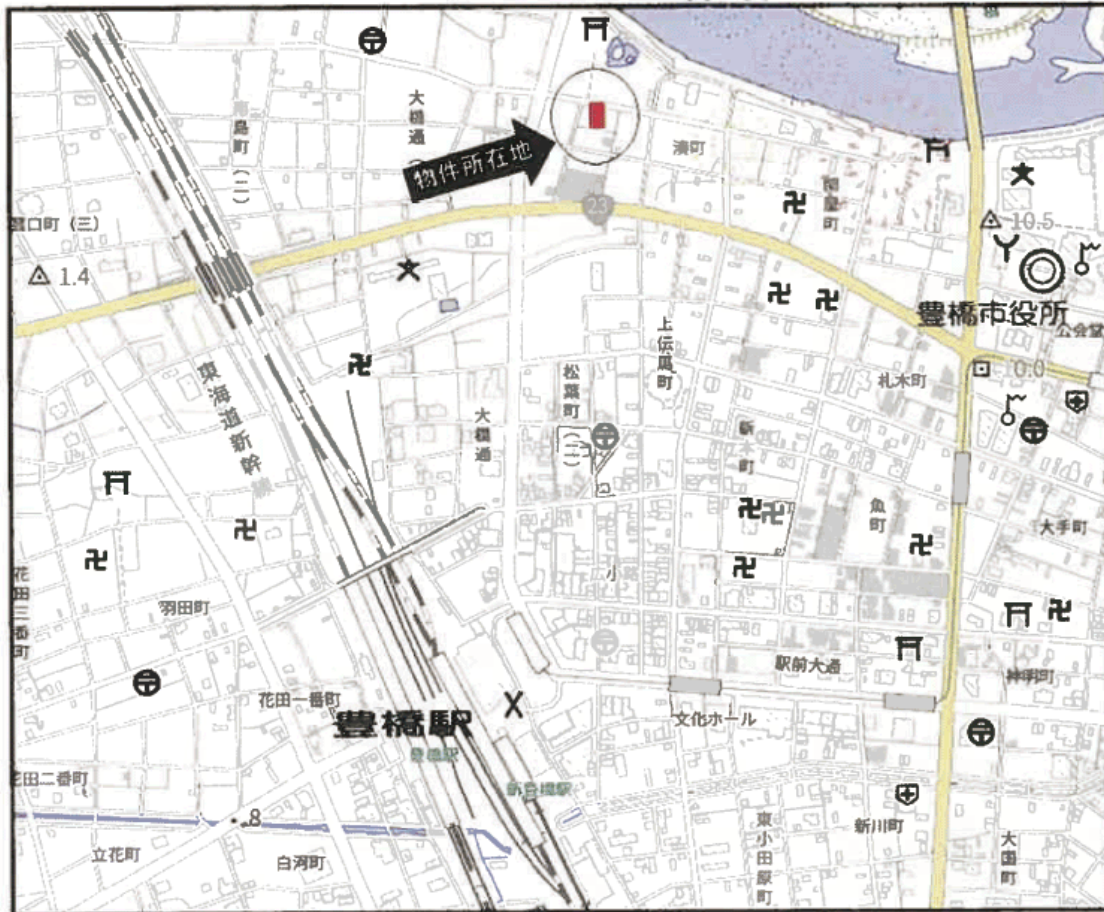

湊町戸建貸家

- ・松葉小学校
- ・豊城中学校校区

地図は国土地理院地図を加工して使用しています。

縦列2台分

祇園祭ではおうちから
ゆっくり花火鑑賞も。

図面と現況が異なる場合は、現況を優先とします。

物件種目	戸建貸家		
最寄駅	豊橋駅		
間取タイプ	4DK		
賃貸条件	賃料	55,000円/月	
	敷金	2ヶ月 礼金なし	
物件所在地	豊橋市湊町26番地		
交通	JR・名鉄「豊橋」駅まで徒歩約14分		
	JR飯田線「船町」駅まで徒歩約14分		
建物	建物名	湊町貸家	
	構造・規模	木造瓦葺鉛メッキ鋼板交葺2階建	
	使用部分面積	1F:65.59㎡ 2F:29.81㎡	
間取内訳	4DK (洋室2、和室2)		
築年月	昭和45年10月	契約期間	2年
管理費等	なし		
駐車場	有 (縦列2台分)		
現況	空家	入居日	相談
本体設備	電気・上下水道・プロパンガス		
各戸設備			
保険等	加入義務有		
備考	○松葉小学校・豊城中学校校区		