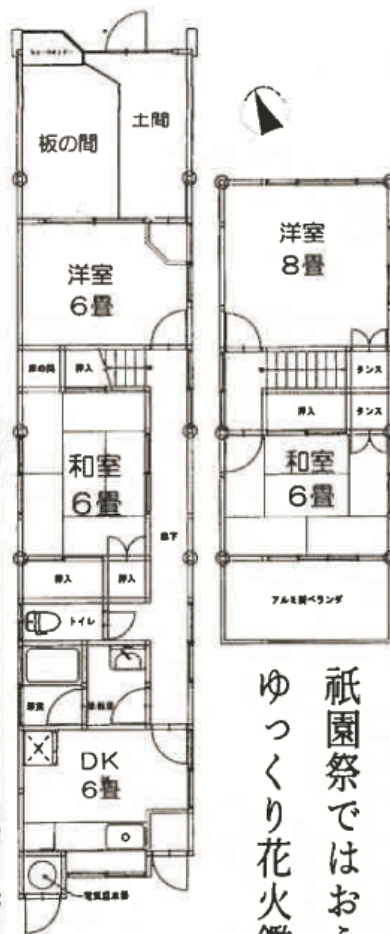

湊町戸建貸家

- ・松葉小学校
- ・豊城中学校校区

地図は国土地理院地図を加工して使用しています。

縦列2台分

祇園祭ではおうちから
ゆっくり花火鑑賞も。

図面と現況が異なる場合は、現況を優先とします。

物件種目	戸建貸家		
最寄駅	豊橋駅		
間取タイプ	4DK		
賃貸条件	賃料	55,000円/月	
	敷金	2ヶ月 礼金なし	
物件所在地	豊橋市湊町26番地		
交通	JR・名鉄「豊橋」駅まで徒歩約14分		
	JR飯田線「船町」駅まで徒歩約14分		
建物	建物名	湊町貸家	
	構造・規模	木造瓦葺鉛メッキ鋼板交葺2階建	
	使用部分面積	1F:65.59㎡ 2F:29.81㎡	
間取内訳	4DK (洋室2、和室2)		
築年月	昭和45年10月	契約期間	2年
管理費等	なし		
駐車場	有 (縦列2台分)		
現況	空家	入居日	相談
本体設備	電気・上下水道・プロパンガス		
各戸設備			
保険等	加入義務有		
備考	○松葉小学校・豊城中学校校区		