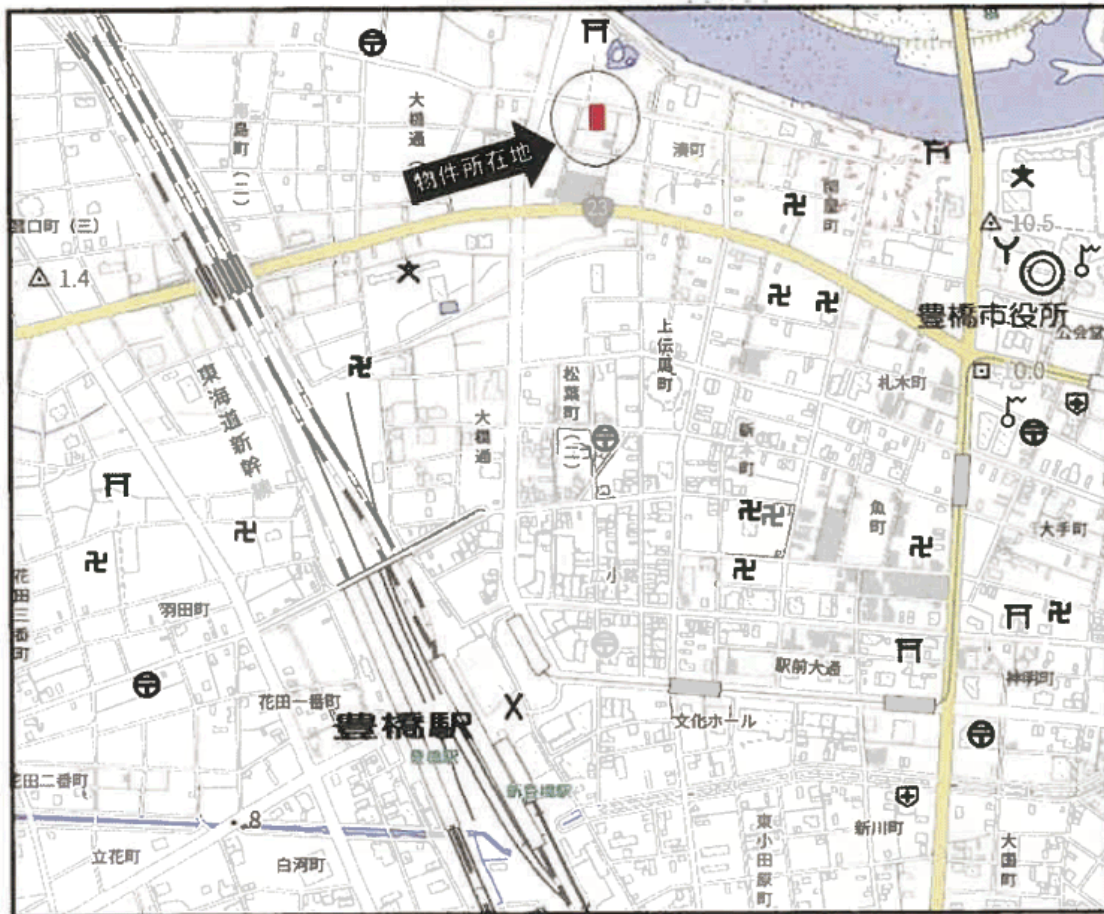

湊町戸建貸家

- ・松葉小学校
- ・豊城中学校校区

地図は国土地理院地図を加工して使用しています。

祇園祭ではおうちから
ゆっくり花火鑑賞も。

図面と現況が異なる場合は、現況を優先とします。

物件種目	戸建貸家		
最寄駅	豊橋駅		
間取タイプ	4DK		
賃貸条件	賃料	55,000円/月	
	敷金	2ヶ月 礼金なし	
物件所在地	豊橋市湊町26番地		
交通	JR・名鉄「豊橋」駅まで徒歩約14分		
	JR飯田線「船町」駅まで徒歩約14分		
建物	建物名	湊町貸家	
	構造・規模	木造瓦葺鉛メッキ鋼板交葺2階建	
	使用部分面積	1F:65.59㎡ 2F:29.81㎡	
間取内訳	4DK (洋室2、和室2)		
築年月	昭和45年10月	契約期間	2年
管理費等	なし		
駐車場	有 (縦列2台分)		
現況	空家	入居日	相談
本体設備	電気・上下水道・プロパンガス		
各戸設備			
保険等	加入義務有		
備考	○松葉小学校・豊城中学校校区		