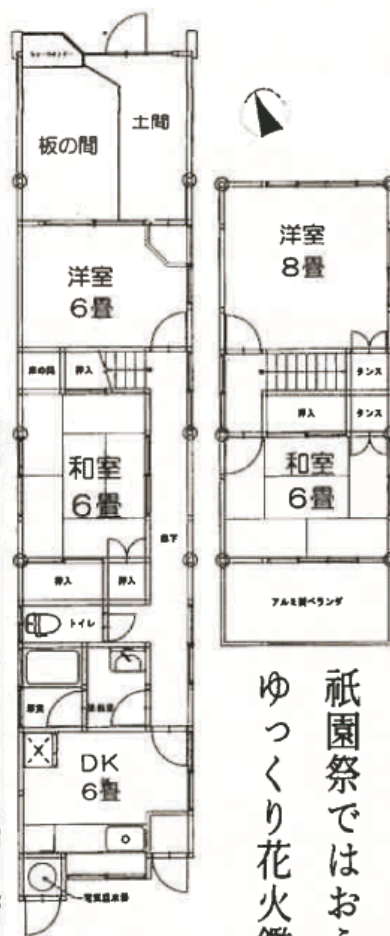

湊町戸建貸家

- ・松葉小学校
- ・豊城中学校校区

地図は国土地理院地図を加工して使用しています。

祇園祭ではおうちから
ゆっくり花火鑑賞も。

図面と現況が異なる場合は、現況を優先とします。

物件種目	戸建貸家		
最寄駅	豊橋駅		
間取タイプ	4DK		
賃貸条件	賃料	55,000円/月	
	敷金	2ヶ月 礼金なし	
物件所在地	豊橋市湊町26番地		
交通	JR・名鉄「豊橋」駅まで徒歩約14分		
	JR飯田線「船町」駅まで徒歩約14分		
建物	建物名	湊町貸家	
	構造・規模	木造瓦葺鉛メッキ鋼板交葺2階建	
	使用部分面積	1F:65.59㎡ 2F:29.81㎡	
間取内訳	4DK (洋室2、和室2)		
築年月	昭和45年10月	契約期間	2年
管理費等	なし		
駐車場	有 (縦列2台分)		
現況	空家	入居日	相談
本体設備	電気・上下水道・プロパンガス		
各戸設備			
保険等	加入義務有		
備考	○松葉小学校・豊城中学校校区		