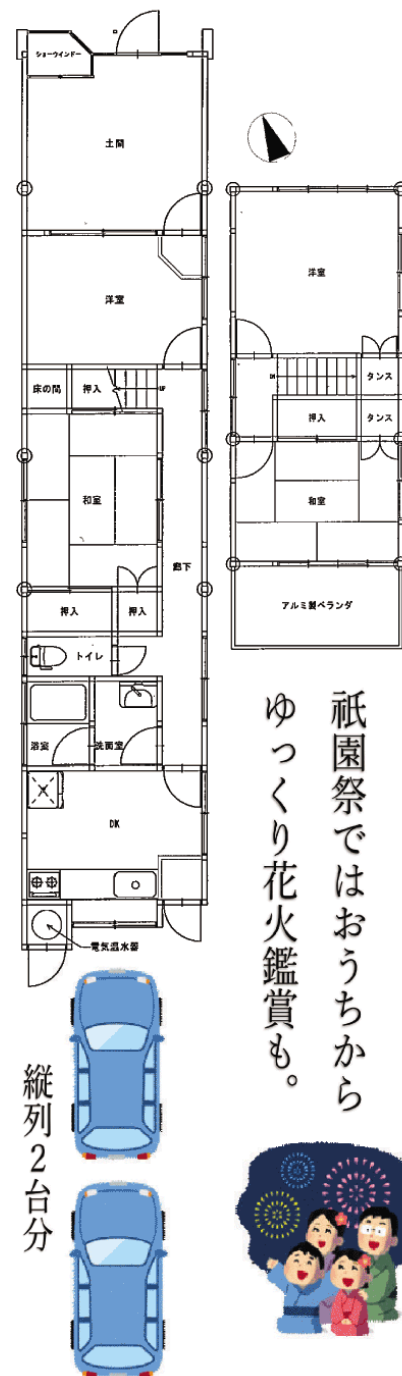

# 湊町戸建貸家

図面と現況が異なる場合は、現況を優先とします。

祇園祭ではおうちから  
ゆっくり花火鑑賞も。

縦列2台分

物件種目	<b>戸建貸家</b>		
最寄駅	豊橋駅		
間取タイプ	4DK		
賃貸条件	賃料 <b>80,000円/月</b> 敷金2ヶ月 礼金1ヶ月		
物件所在地	豊橋市湊町26番地		
交通	JR・名鉄「豊橋」駅まで徒歩約14分		
	JR飯田線「船町」駅まで徒歩約14分		
建物	建物名	湊町貸家	
	構造・規模	木造瓦葺鉛メッキ鋼板交葺2階建	
	使用部分面積	1F:65.59㎡ 2F:29.81㎡	
間取内訳	4DK (洋室2、和室2)		
築年月	昭和45年10月	契約期間	2年
管理費等	なし		
駐車場	有 (縦列2台分)		
現況	居住中	入居日	9月初旬予定
本体設備	オール電化・上下水道		
各戸設備			
保険等	加入義務有		
備考	○松葉小学校・豊城中学校校区		