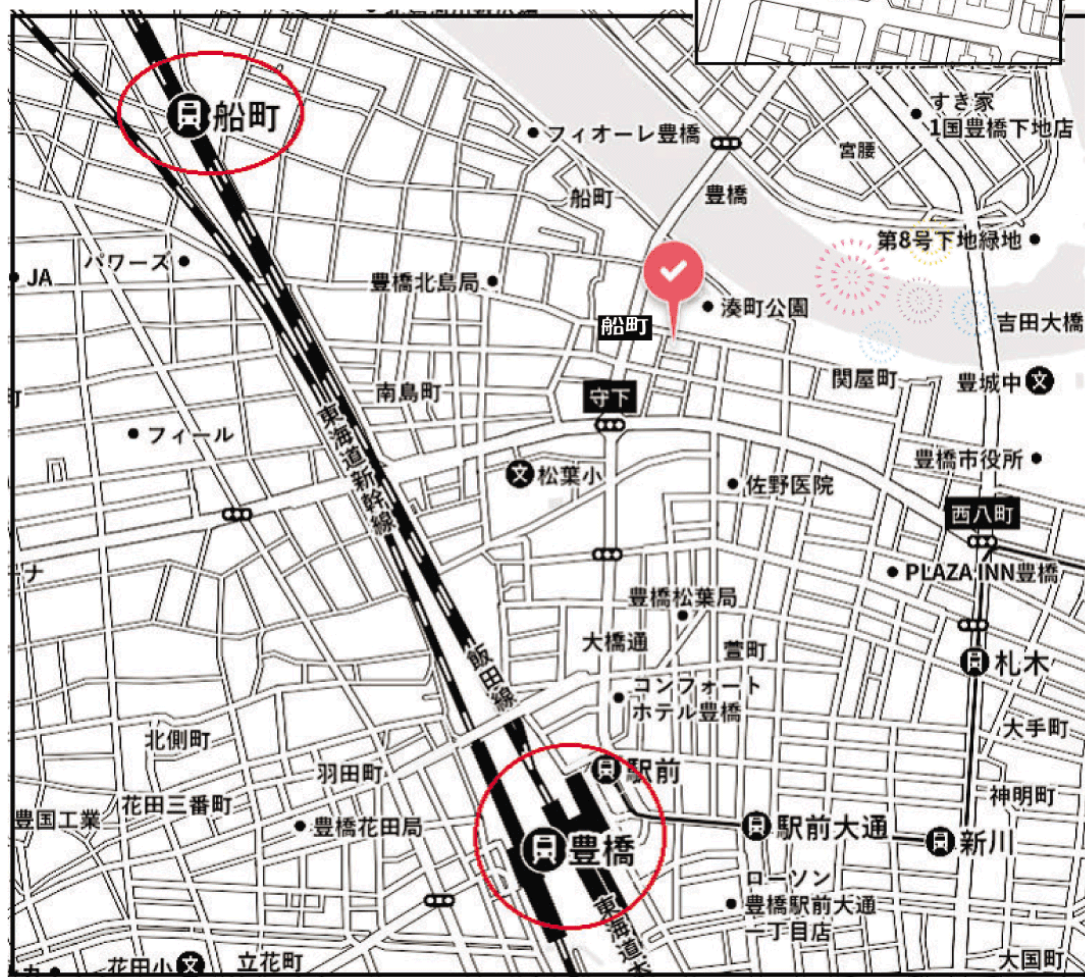

# 湊町戸建貸家

図面と現況が異なる場合は、現況を優先とします。

祇園祭ではおうちから  
ゆっくり花火鑑賞も。

縦列2台分

物件種目	<b>戸建貸家</b>		
最寄駅	豊橋駅		
間取タイプ	4DK		
賃貸条件	賃料 <b>80,000円/月</b> 敷金2ヶ月 礼金1ヶ月		
物件所在地	豊橋市湊町26番地		
交通	JR・名鉄「豊橋」駅まで徒歩約14分		
	JR飯田線「船町」駅まで徒歩約14分		
建物	建物名	湊町貸家	
	構造・規模	木造瓦葺鉛メッキ鋼板交葺2階建	
	使用部分面積	1F:65.59㎡ 2F:29.81㎡	
間取内訳	4DK (洋室2、和室2)		
築年月	昭和45年10月	契約期間	2年
管理費等	なし		
駐車場	有 (縦列2台分)		
現況	居住中	入居日	9月初旬予定
本体設備	オール電化・上下水道		
各戸設備			
保険等	加入義務有		
備考	○松葉小学校・豊城中学校校区		