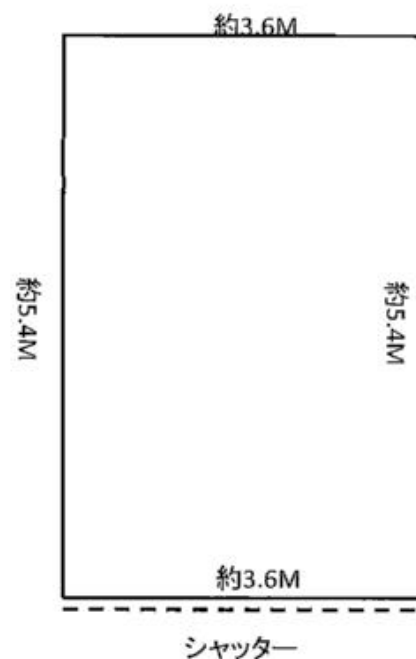

貸倉庫(貸ガレージ)

豊橋市／牧野町

【案内図】

* 上記地図は国土地理院地図を加工して作成しています。

【平面図】

☆ガレージとしても利用可！

物件種目	貸倉庫(ガレージ)
賃貸条件	賃料 18,000円
	敷金2ヶ月

所在地	〒441-8112 豊橋市牧野町19番2、20番	
交通	豊鉄バス「竜ヶ池公園」停 徒歩5分	
建物	建物名	牧野町貸倉庫
	構造・規模	鉄骨造 スレート葺 平屋建
	使用部分面積	19.44㎡ 6坪
築年月	不詳	契約期間 3年間
管理費	なし	
駐車場	なし	
現況	空室	入居日 即日
本体設備	電気	
各戸設備	シャッター付	
用途地域		
備考	<ul style="list-style-type: none"> ・現況有姿での引渡しになります。 ・仲介手数料:賃料の1ヶ月分+消費税(10%) ・No.P-1 	