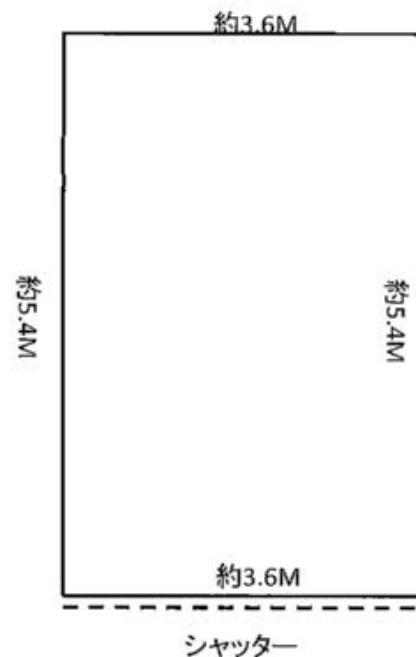

貸倉庫(貸ガレージ)

豊橋市／牧野町

【案内図】

* 上記地図は国土地理院地図を加工して作成しています。

【平面図】

☆ガレージとしても利用可！

物件種目	貸倉庫(ガレージ)
賃貸条件	賃料 18,000円
	敷金2ヶ月

所在地	〒441-8112 豊橋市牧野町19番2、20番	
交通	豊鉄バス「竜ヶ池公園」停 徒歩5分	
建物	建物名	牧野町貸倉庫
	構造・規模	鉄骨造 スレート葺 平屋建
	使用部分面積	19.44㎡ 6坪
築年月	不詳	契約期間 3年間
管理費	なし	
駐車場	なし	
現況	空室	入居日 即日
本体設備	電気	
各戸設備	シャッター付	
用途地域		
備考	<ul style="list-style-type: none"> ・現況有姿での引渡しになります。 ・仲介手数料:賃料の1ヶ月分+消費税(10%) ・No.P-1 	