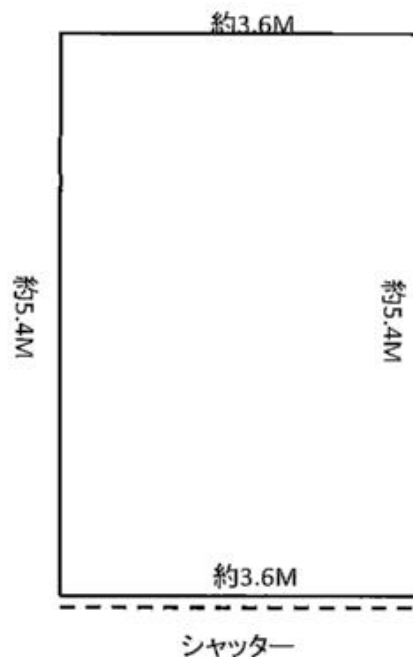

貸倉庫(貸ガレージ)

豊橋市／牧野町

【案内図】

* 上記地図は国土地理院地図を加工して作成しています。

【平面図】

☆ガレージとしても利用可！

物件種目	貸倉庫(ガレージ)
賃貸条件	賃料 18,000円
	敷金2ヶ月

所在地	〒441-8112 豊橋市牧野町19番2、20番	
交通	豊鉄バス「竜ヶ池公園」停 徒歩5分	
建物	建物名	牧野町貸倉庫
	構造・規模	鉄骨造 スレート葺 平屋建
	使用部分面積	19.44㎡ 6坪
築年月	不詳	契約期間 3年間
管理費	なし	
駐車場	なし	
現況	空室	入居日 即日
本体設備	電気	
各戸設備	シャッター付	
用途地域		
備考	<ul style="list-style-type: none"> ・現況有姿での引渡しになります。 ・仲介手数料:賃料の1ヶ月分+消費税(10%) ・No.P-1 	