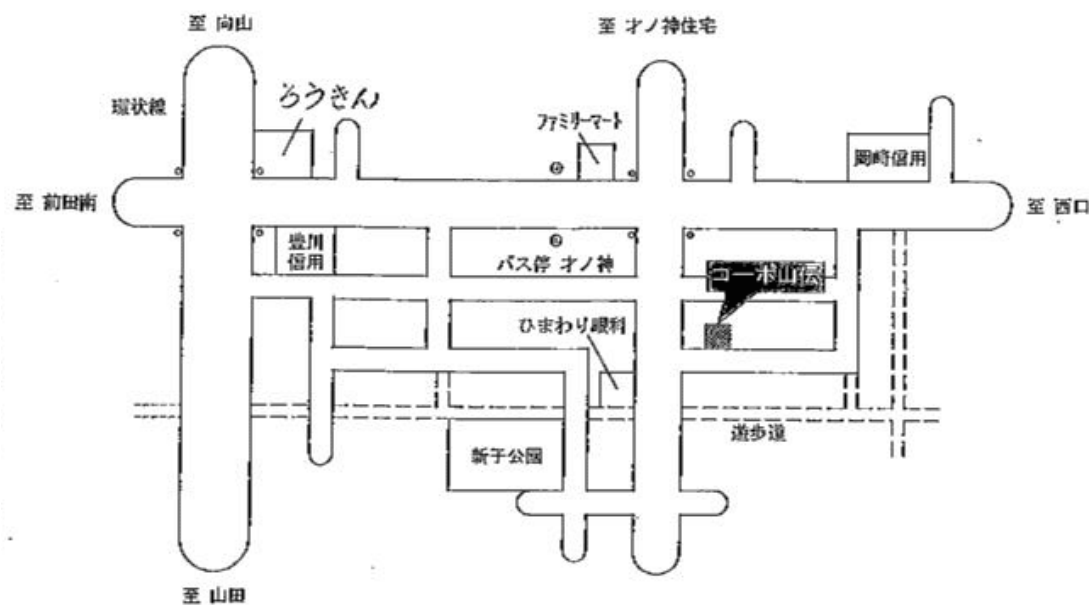

人気の「つつじが丘」 コンビニ、バス停、医療施設など生活至便！

◎今回募集 203
(即入居可)
エアコン付

〈物件所在地〉

〈間取図〉

| | |
|------|---------------------------|
| 物件種目 | アパート |
| 最寄駅 | 豊橋駅 |
| 間取り | 1ルーム |
| 賃貸条件 | 賃料 39,000円 敷金2ヶ月 礼金1ヶ月 |

| | | |
|--------|------------------------------|-----------------|
| 所在地 | 〒440-0858 豊橋市つつじが丘三丁目2-19 | |
| 交通 | 豊鉄バス「オノ神」停 徒歩3分 | |
| 建物 | 建物名 | コーポ山伝 |
| | 構造・規模 | 鉄骨造 亜鉛メッキ鋼板 2階建 |
| 使用部分面積 | 24.25㎡ (7.33坪) | |
| | 洋室 | |
| 築年月 | 昭和62年4月 | 契約期間 2年間 |
| 管理費 | なし | |
| 駐車場 | 有(1台付) | |
| 現況 | 空室 | 入居日 即日 |
| 本体設備 | 水道、電気、都市ガス | |
| 各戸設備 | エアコン | |
| 保険 | 15000円(2年間) | |
| 備考 | | |